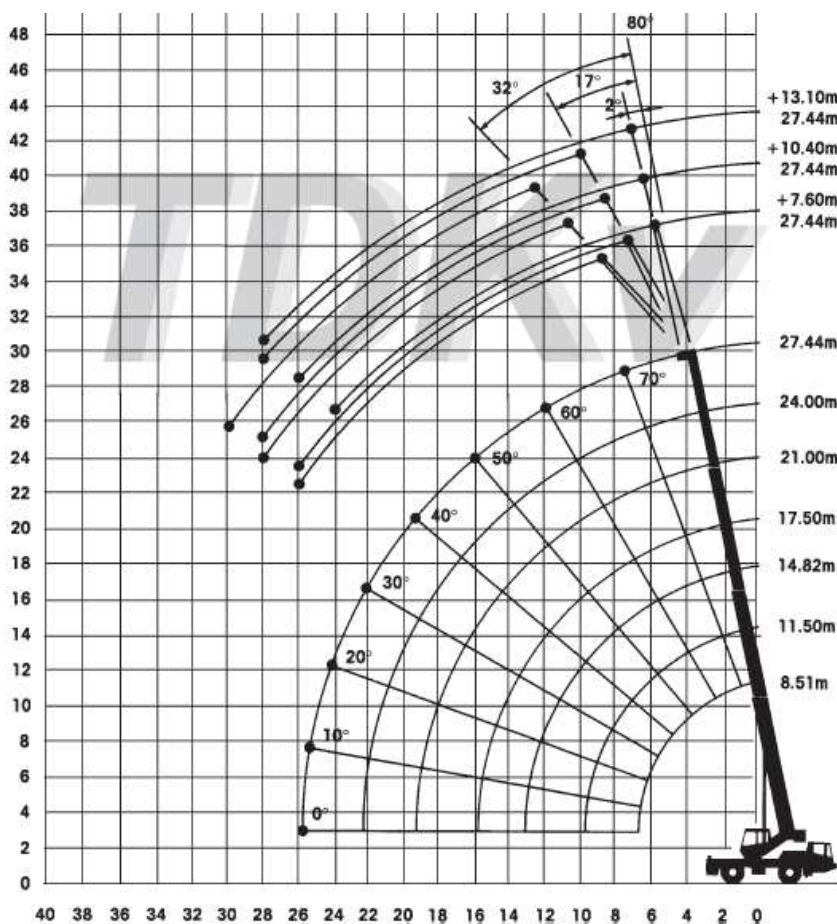

### Żuraw GROVE AT635E – 30 ton udźwigu

Reach (m)	8,51	11,50	14,81	17,50	21,00	24,00	27,44	Reach (m)
3	30	25,4	21	13,2				3
3,5	24,5	23,2	20,35	13,2				3,5
4	21,1	20,8	18,85	13,2	12			4
4,5	18,45	18,2	17,35	13,2	12			4,5
5	16,3	16,05	15,9	13,2	12	9,9		5
6	13,1	12,9	12,7	12,55	11	9,45	8	6
7		10,6	10,45	10,75	9,4	8,7	7,45	7
8		8,9	8,75	9,05	8,25	7,5	6,8	8
9		7,15	7,05	7,45	7,65	6,75	6,15	9
10			5,7	6,05	6,4	6,3	5,65	10
12			3,9	4,25	4,55	4,75	4,8	12
14				3	3,3	3,5	3,6	14
16					2,45	2,6	2,7	16
18					1,75	1,95	2,05	18
20						1,45	1,55	20
22							1,15	22
24							0,8	24